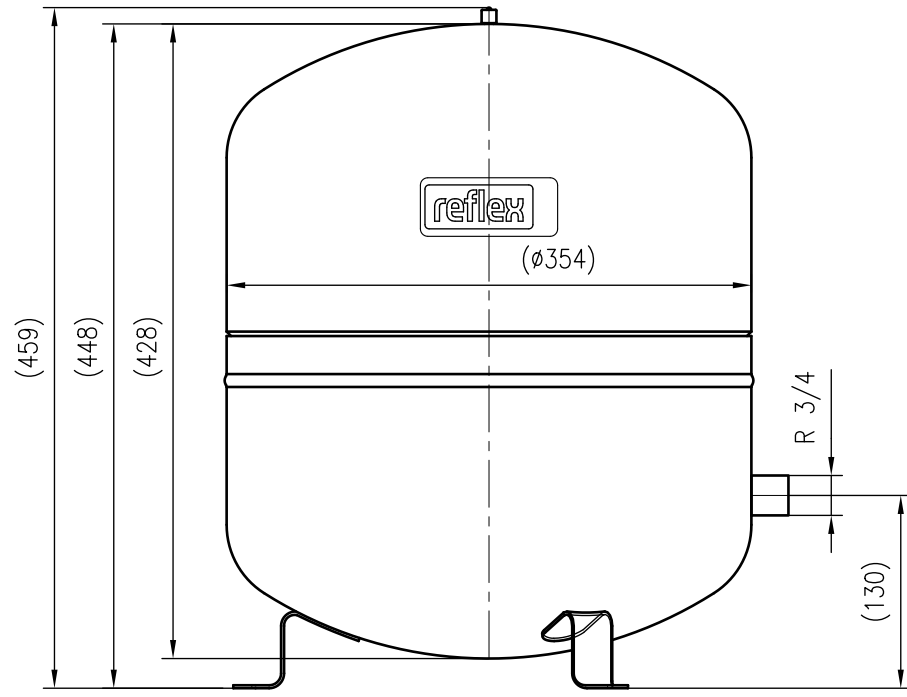

Side view

Front view

Isometric view

Top view

Unterliegt nicht dem Änderungsdienst/ Not subject to change management		Maßstab/ Scale: 1:5	Format/ Size: A3
Revision 18.04.2017	Reflex NG35 6bar gray – 8270100		