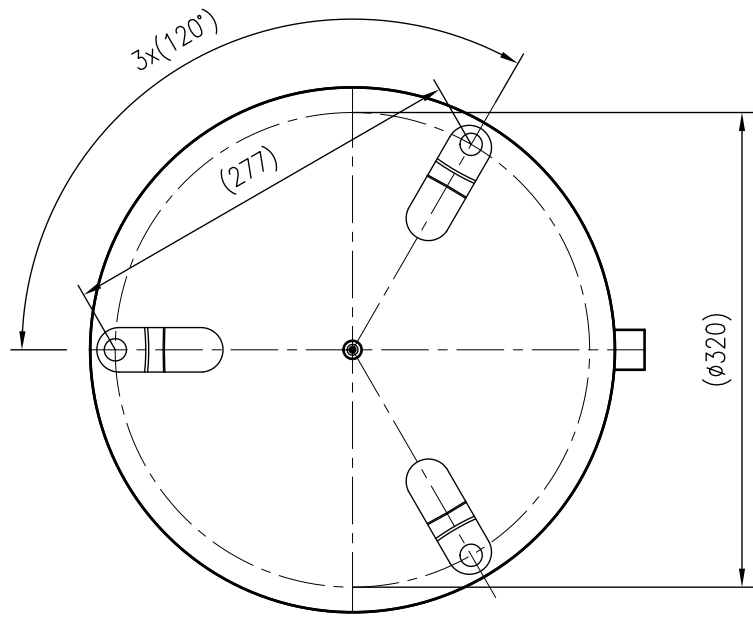

Side view

Front view

Isometric view

Top view

Unterliegt nicht dem Änderungsdienst/ Not subject to change management		Maßstab/ Scale: 1:5	Format/ Size: A3
Revision 18.04.2017	Reflex NG35 6bar gray – 8270100		