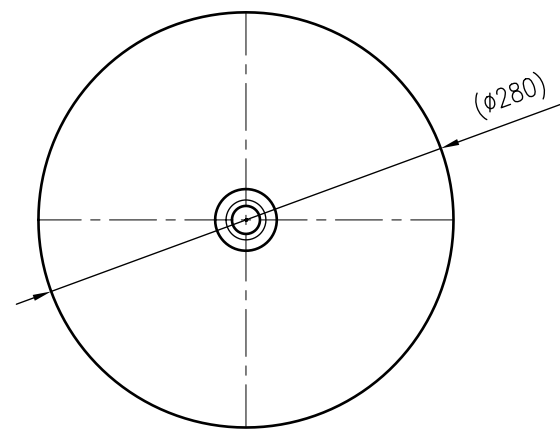

Side view

Front view

Isometric view

Top view

Unterliegt nicht dem Änderungsdienst/  
Not subject to change management

Maßstab/  
Scale: 1:5

Format/  
Size: A3

Revision  
23.06.2016

Reflex S18 10bar gray – 8704100

A3