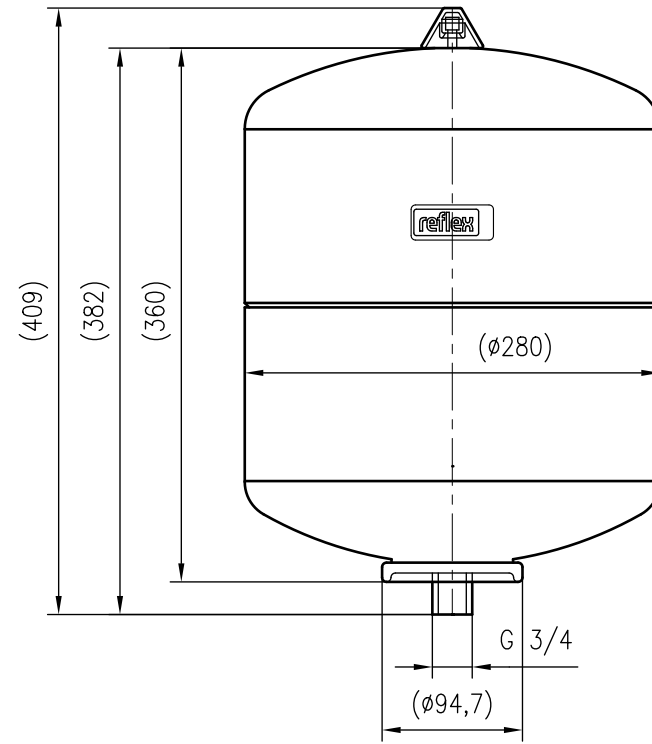

Side view

Front view

Isometric view

Top view

Unterliegt nicht dem Änderungsdienst/  
Not subject to change management

Maßstab/  
Scale: 1:5

Format/  
Size: A3

Revision  
23.06.2016

Reflex S18 10bar gray – 8704100

A3